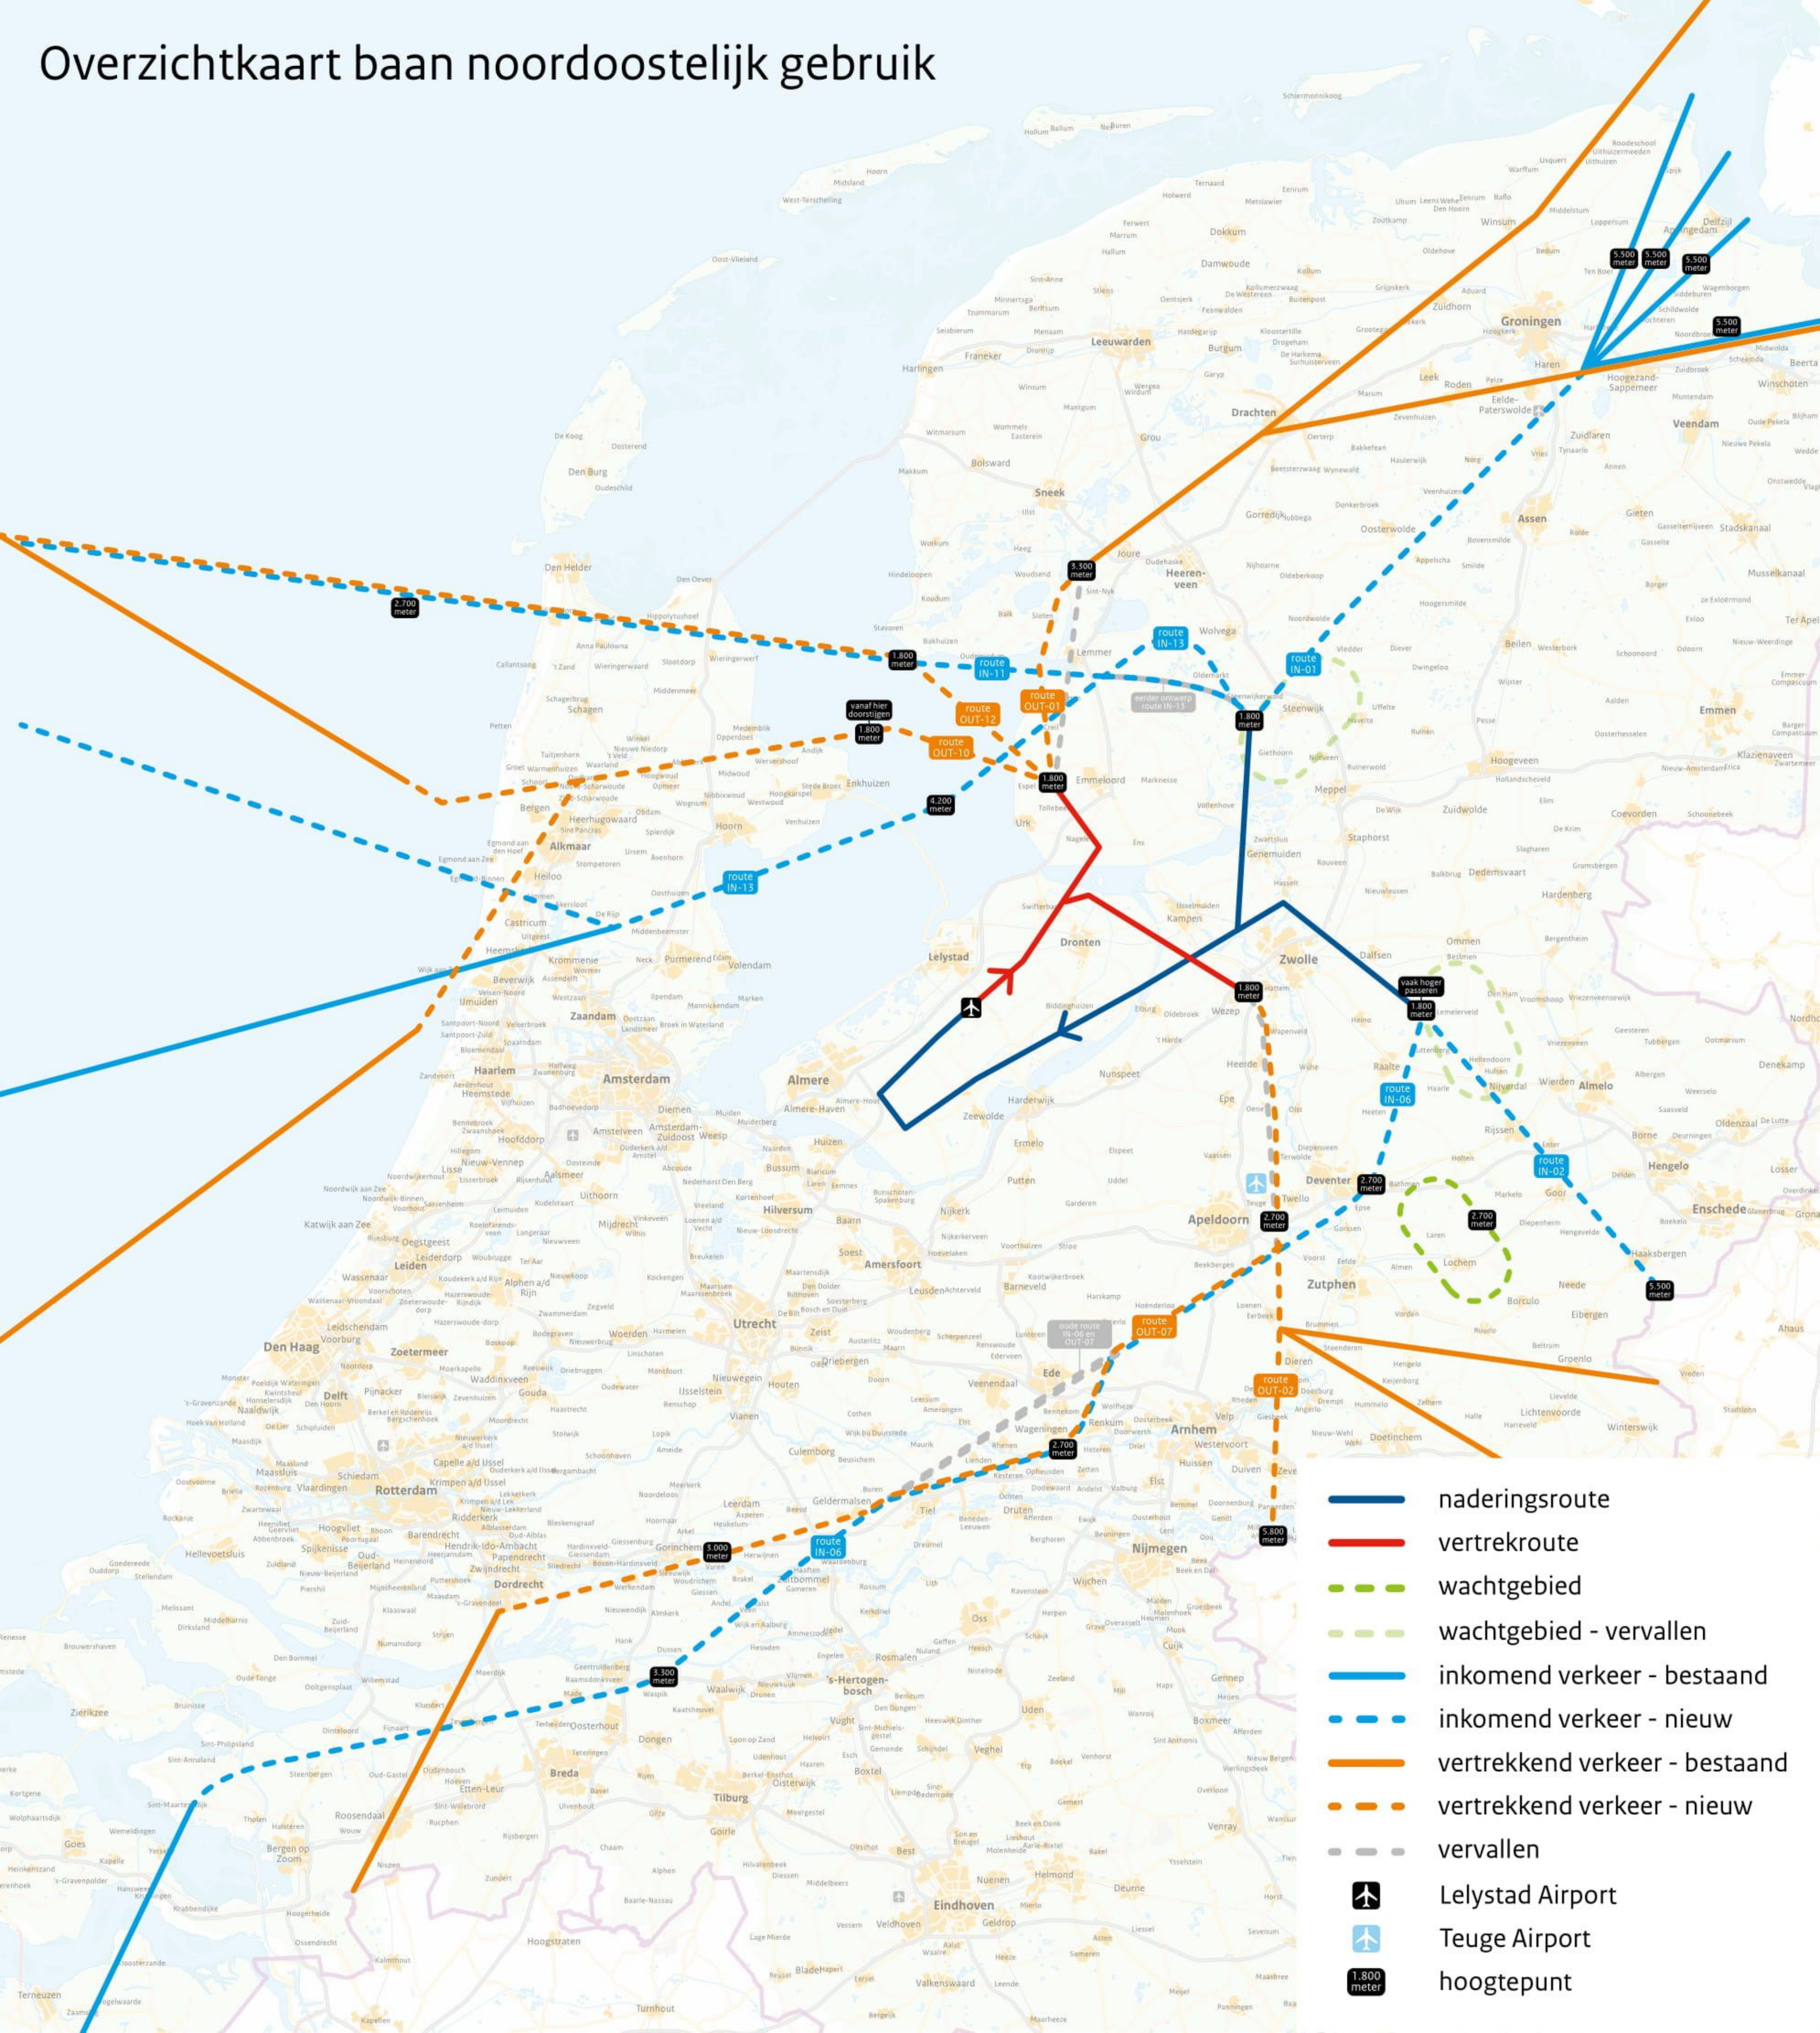

Overzichtkaart baan noordoostelijk gebruik

- naderingsroute
- vertrekroute
- - - wachtgebied
- - - wachtgebied - vervallen
- - - inkomend verkeer - bestaand
- - - inkomend verkeer - nieuw
- vertrekkend verkeer - bestaand
- - - vertrekkend verkeer - nieuw
- - - vervallen
- Lelystad Airport
- Teuge Airport
- 1.800 meter hoogtepunt